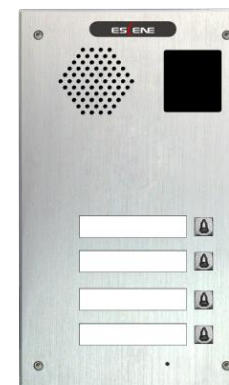

## Общая схема использования IP домофона Escene

## Устройство IP домофона

**IV720RT-01**

RFID считыватель,  
клавишная панель,  
одна кнопка вызова

**IV720R-01**

RFID считыватель,  
одна кнопка вызова

**IV730T-01**

Клавишная панель,  
одна кнопка вызова

**IV730T-02**

**IS730T-01**

Клавишная панель,  
одна кнопка вызова

**IS730T-02**

Клавишная панель,  
две кнопки вызова

**IS730T-04**

Клавишная панель,  
четыре кнопки вызова

С камерой

Без камеры

**IS740-01**

Одна кнопка вызова

**IS740-02**

Две кнопки вызова

**IS740-04**

Четыре кнопки вызова