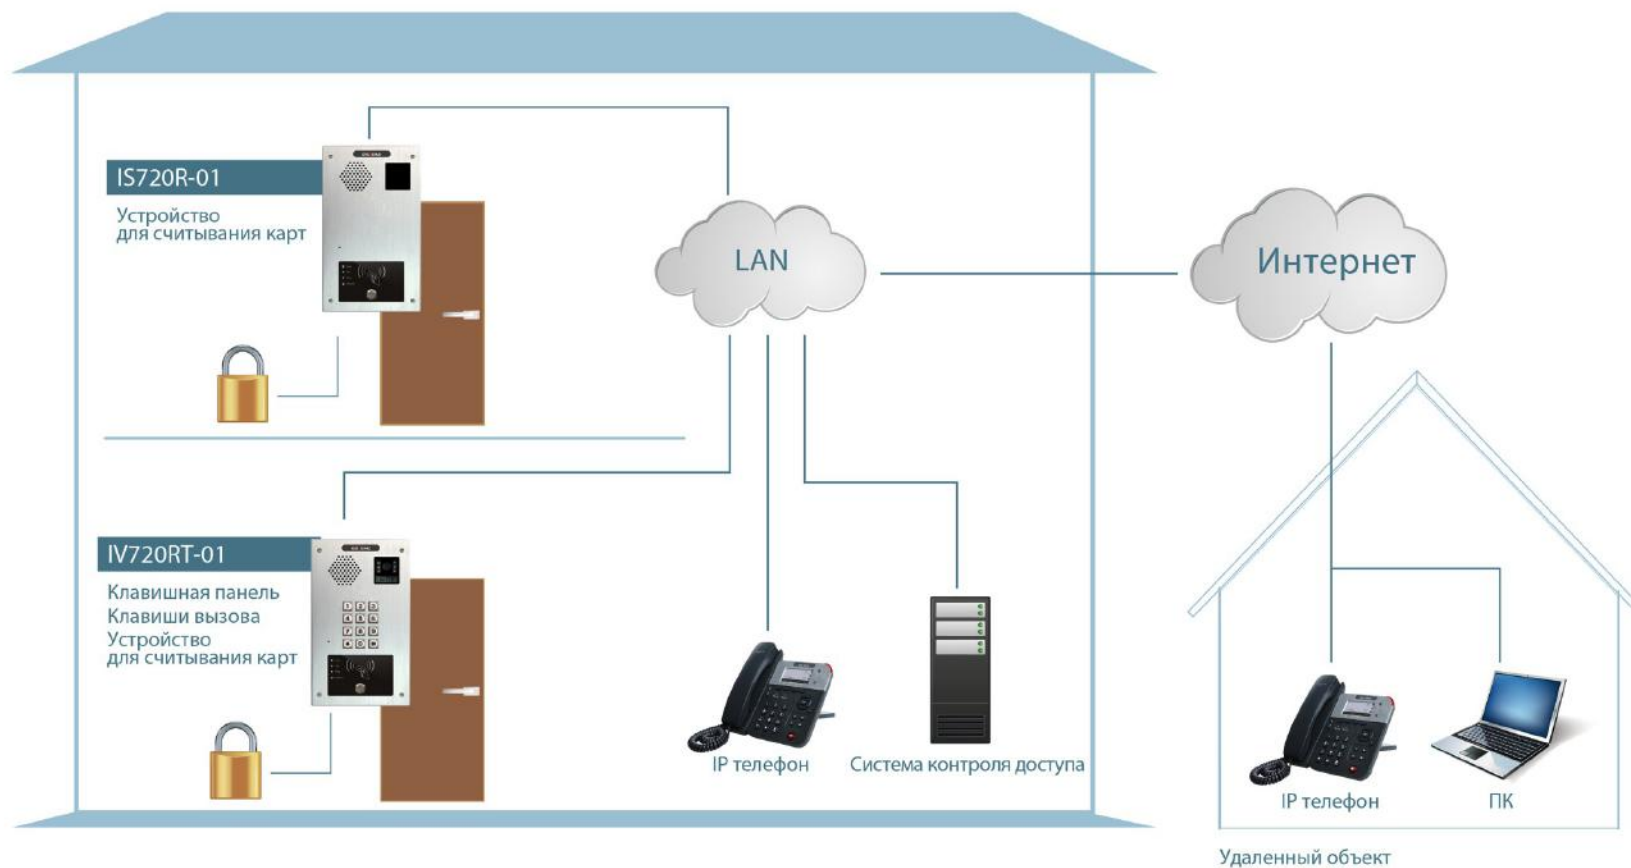

Escene является профессиональным разработчиком и производителем IP-домофонов, работающих в VoIP-решениях по всему миру. Компания работает с 2001 года, на российском рынке массово представлена с 2012 года. Оборудование Escene предназначено для корпоративных решений связи, причем особенно широко представлено в нижнем ценовом сегменте. Escene занимает промежуточное положение между производителями дешевых и низкокачественных продуктов, и производителями дорогих IP-домофонов, предлагая доступные, но вместе с тем качественные продукты.

## Общая схема использования IP домофона Escene