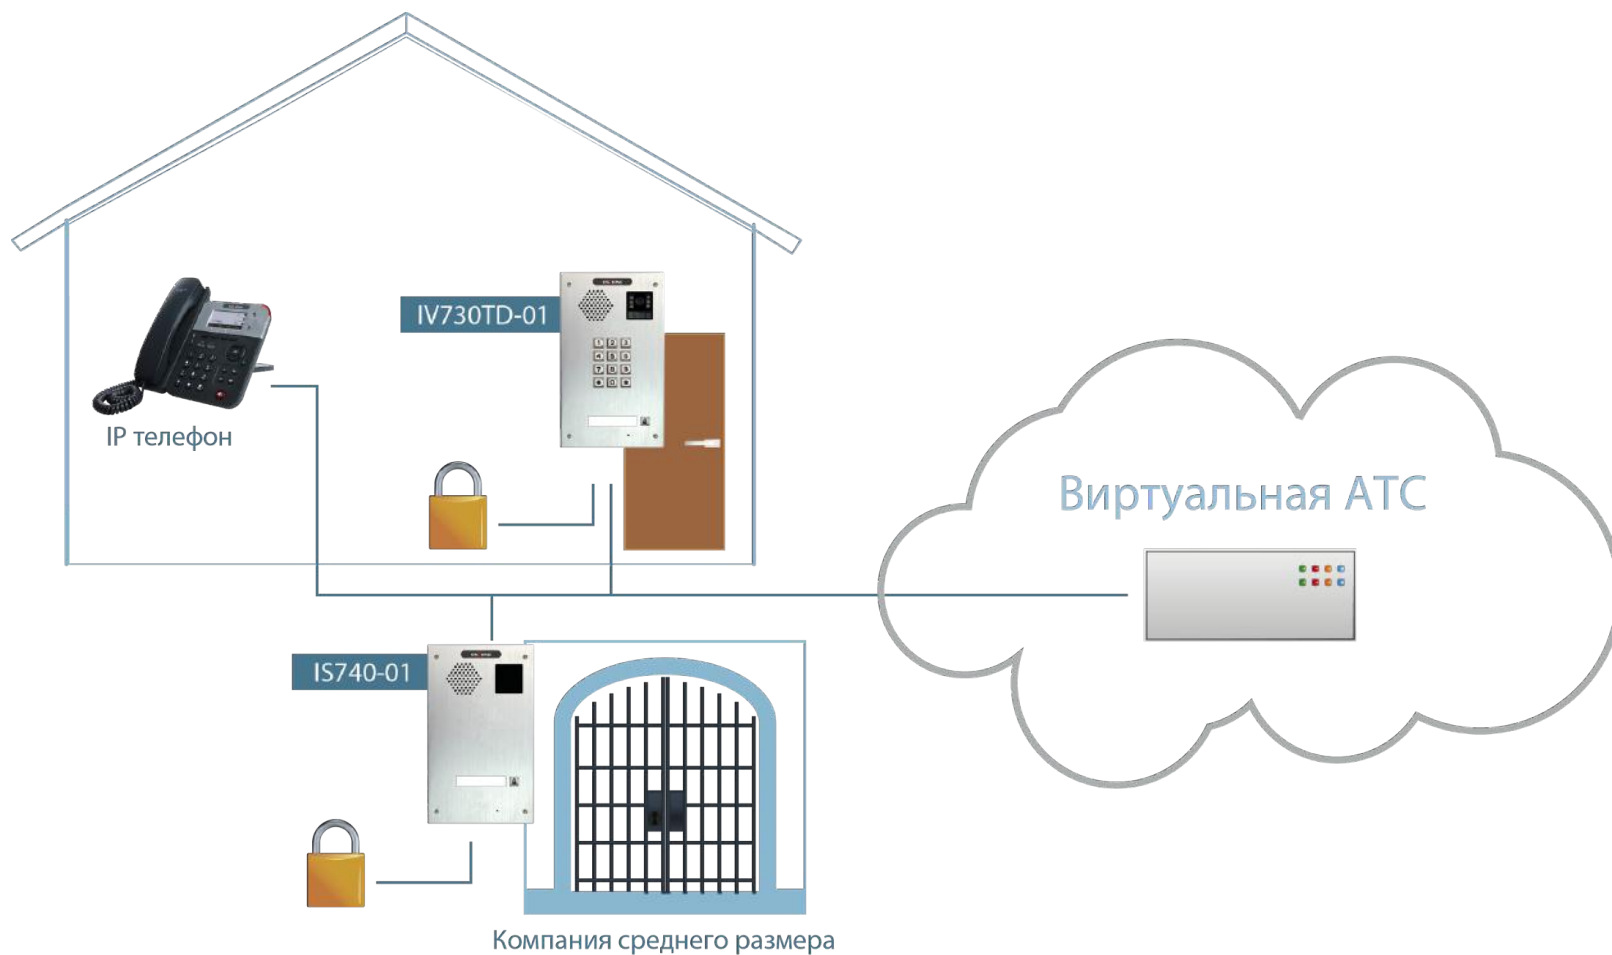

## Ключевые преимущества

- Широкий выбор моделей для решения самых разных задач
- Доступность
- Возможность интеграции в существующую телефонную сеть компании
- Высокое качество исполнения
- Степень защиты IP65
- Поддержка питания по PoE
- Масштабируемость

## Общая схема использования IP домофона Escene

## Использование IP интеркома в решении с виртуальным оператором