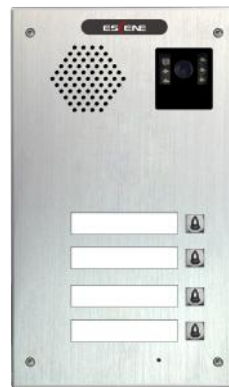

## Устройство IP домофона

**IV720RT-01**

RFID считыватель,  
клавишная панель,  
одна кнопка вызова

**IV720R-01**

RFID считыватель,  
одна кнопка вызова

**IV730T-01**

Клавишная панель,  
одна кнопка вызова

**IV730T-02**

Клавишная панель,  
две кнопки вызова

**IV730T-04**

Клавишная панель,  
четыре кнопки вызова

**IS720RT-01**

RFID считыватель,  
клавишная панель,  
одна кнопка вызова

**IS720R-01**

RFID считыватель,  
одна кнопка вызова

**IS730T-01**

Клавишная панель,  
одна кнопка вызова

**IS730T-02**

Клавишная панель,  
две кнопки вызова

**IS730T-04**

Клавишная панель,  
четыре кнопки вызова

С камерой

Без камеры

**IV740-01**

Одна кнопка вызова

**IV740-02**

Две кнопки вызова

**IV740-04**

Четыре кнопки вызова

**IV750**

Одна кнопка вызова